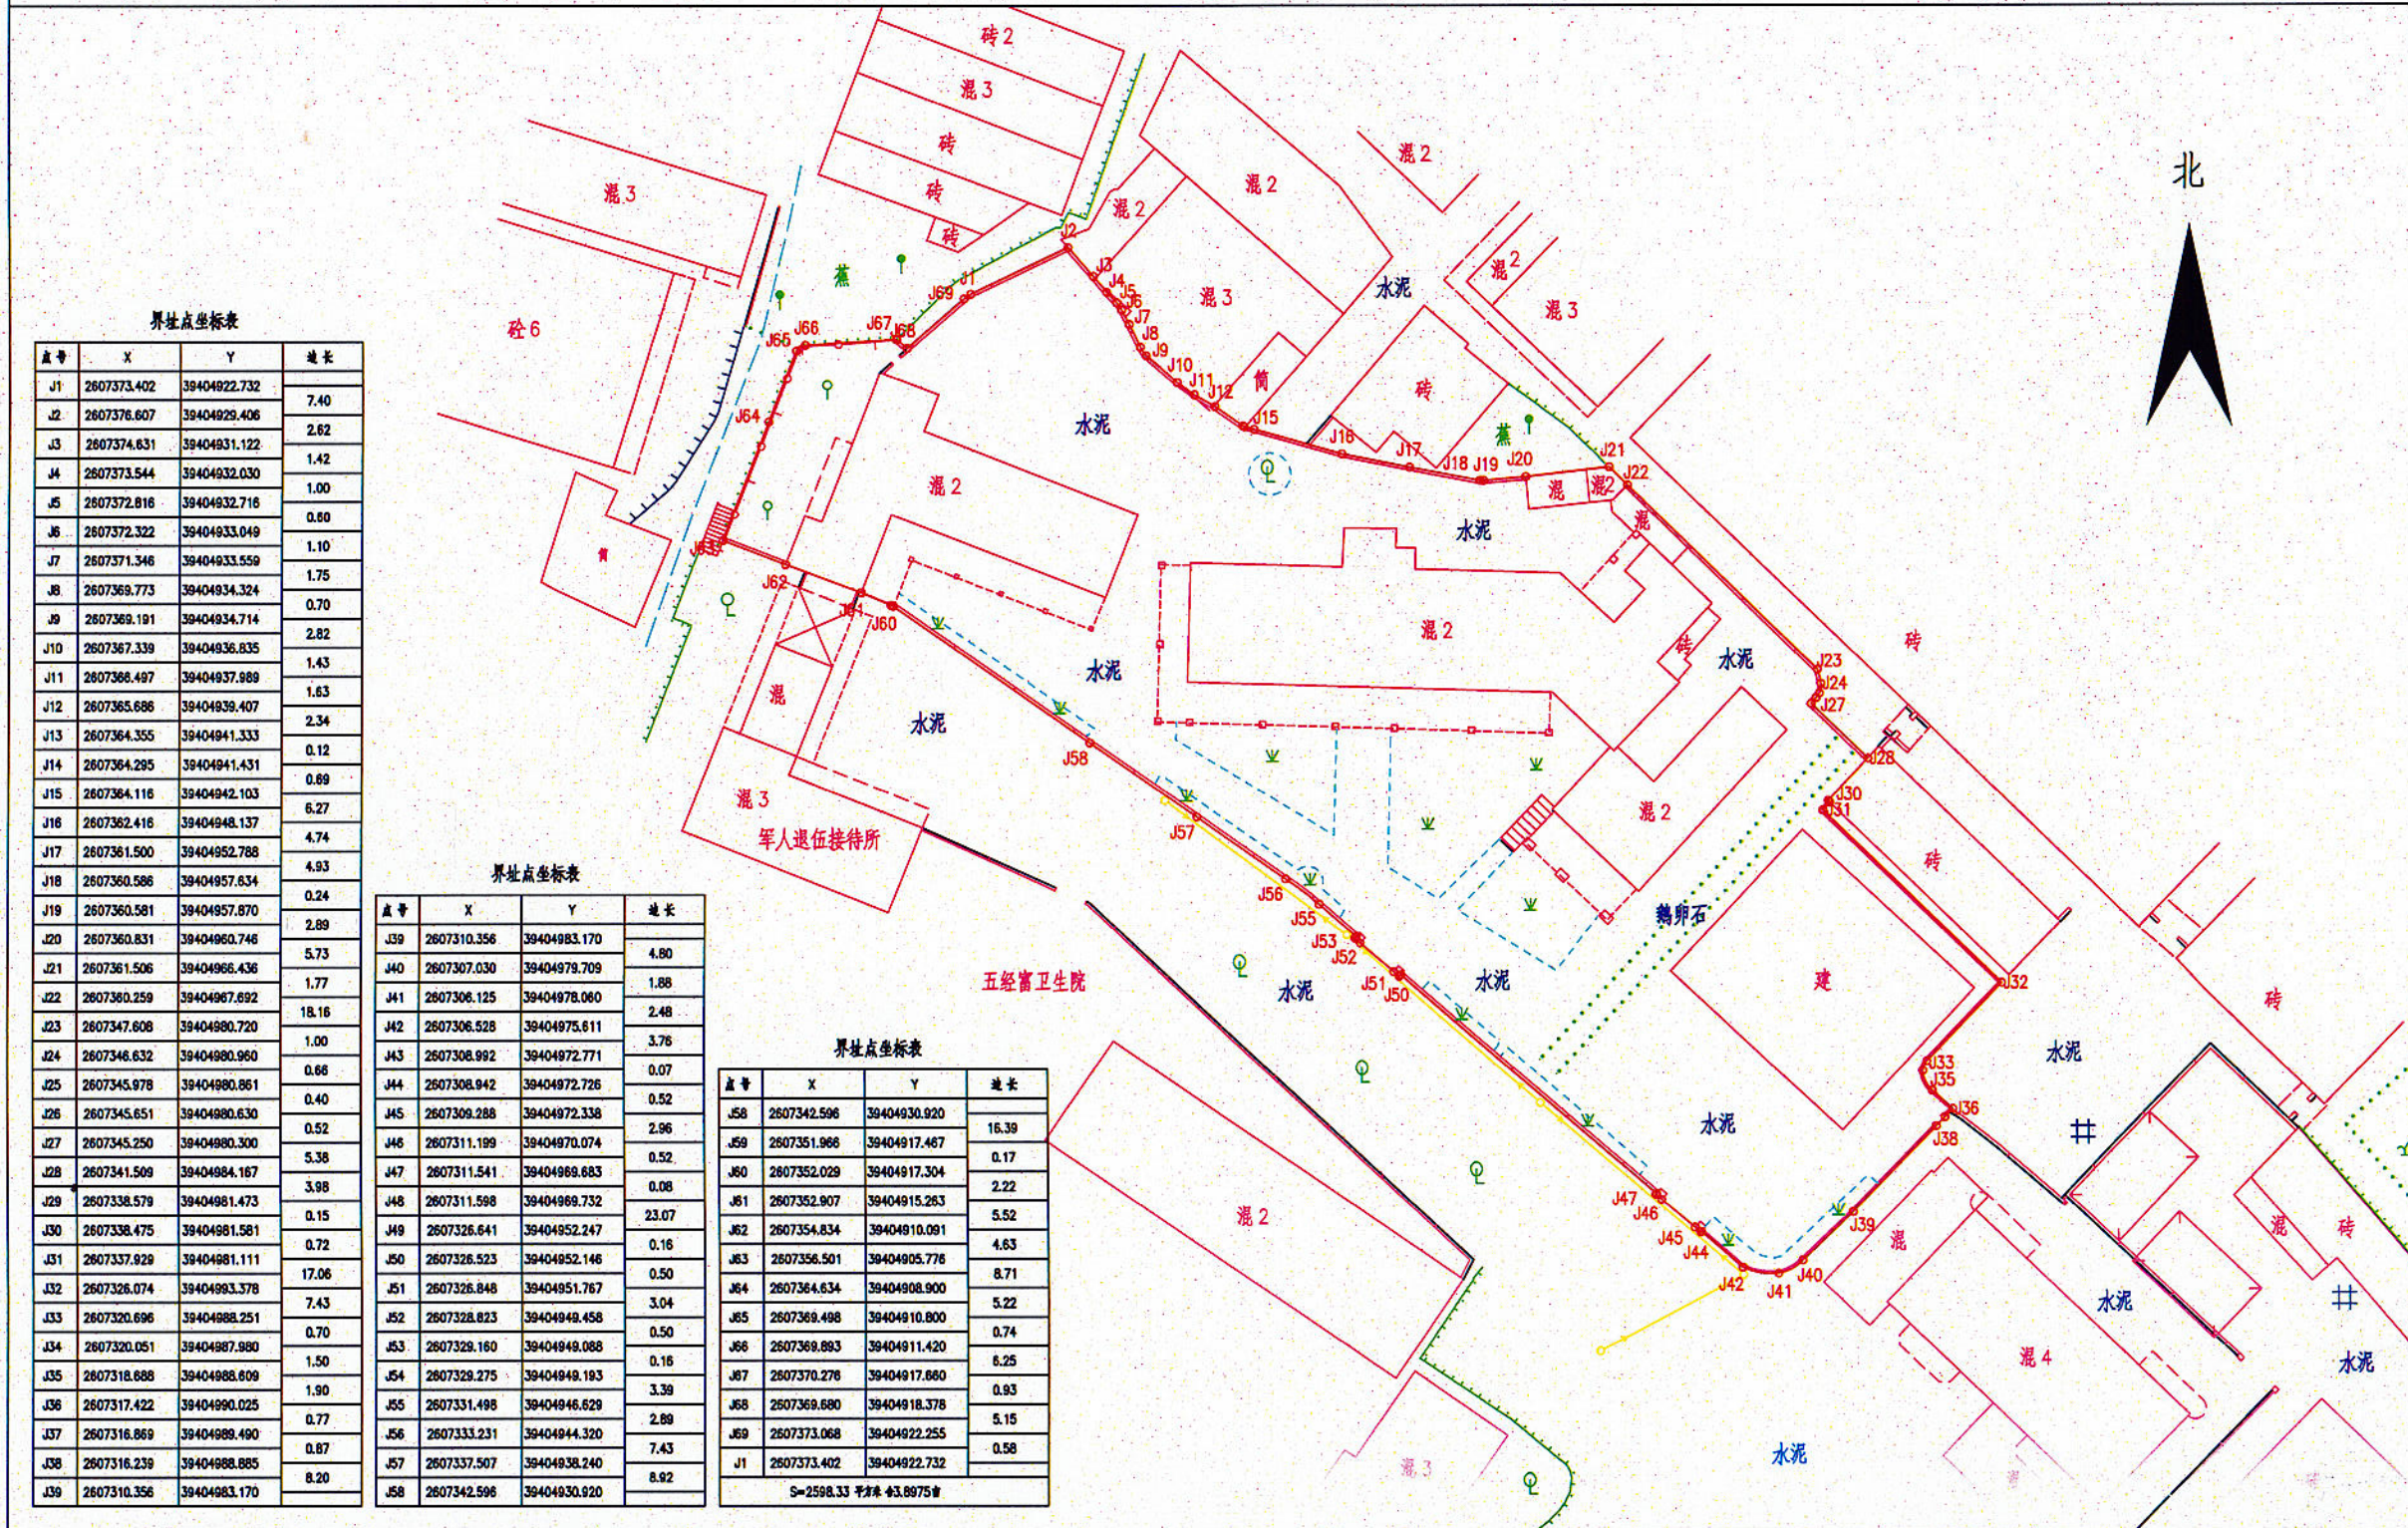

# 宗地图

单位: m.m<sup>2</sup>

权利人: 揭西县基督教五经富堂

地籍图号: 2607.20-39404.75

地址: 揭西县五经富镇军人退伍接待所对面

宗地面积: 2598.33平方米

2000国家大地坐标系

1:500

绘图员: 张少忠

绘图日期: 2024年6月1日

审核员: 张伟文

审核日期: 2024年6月2日