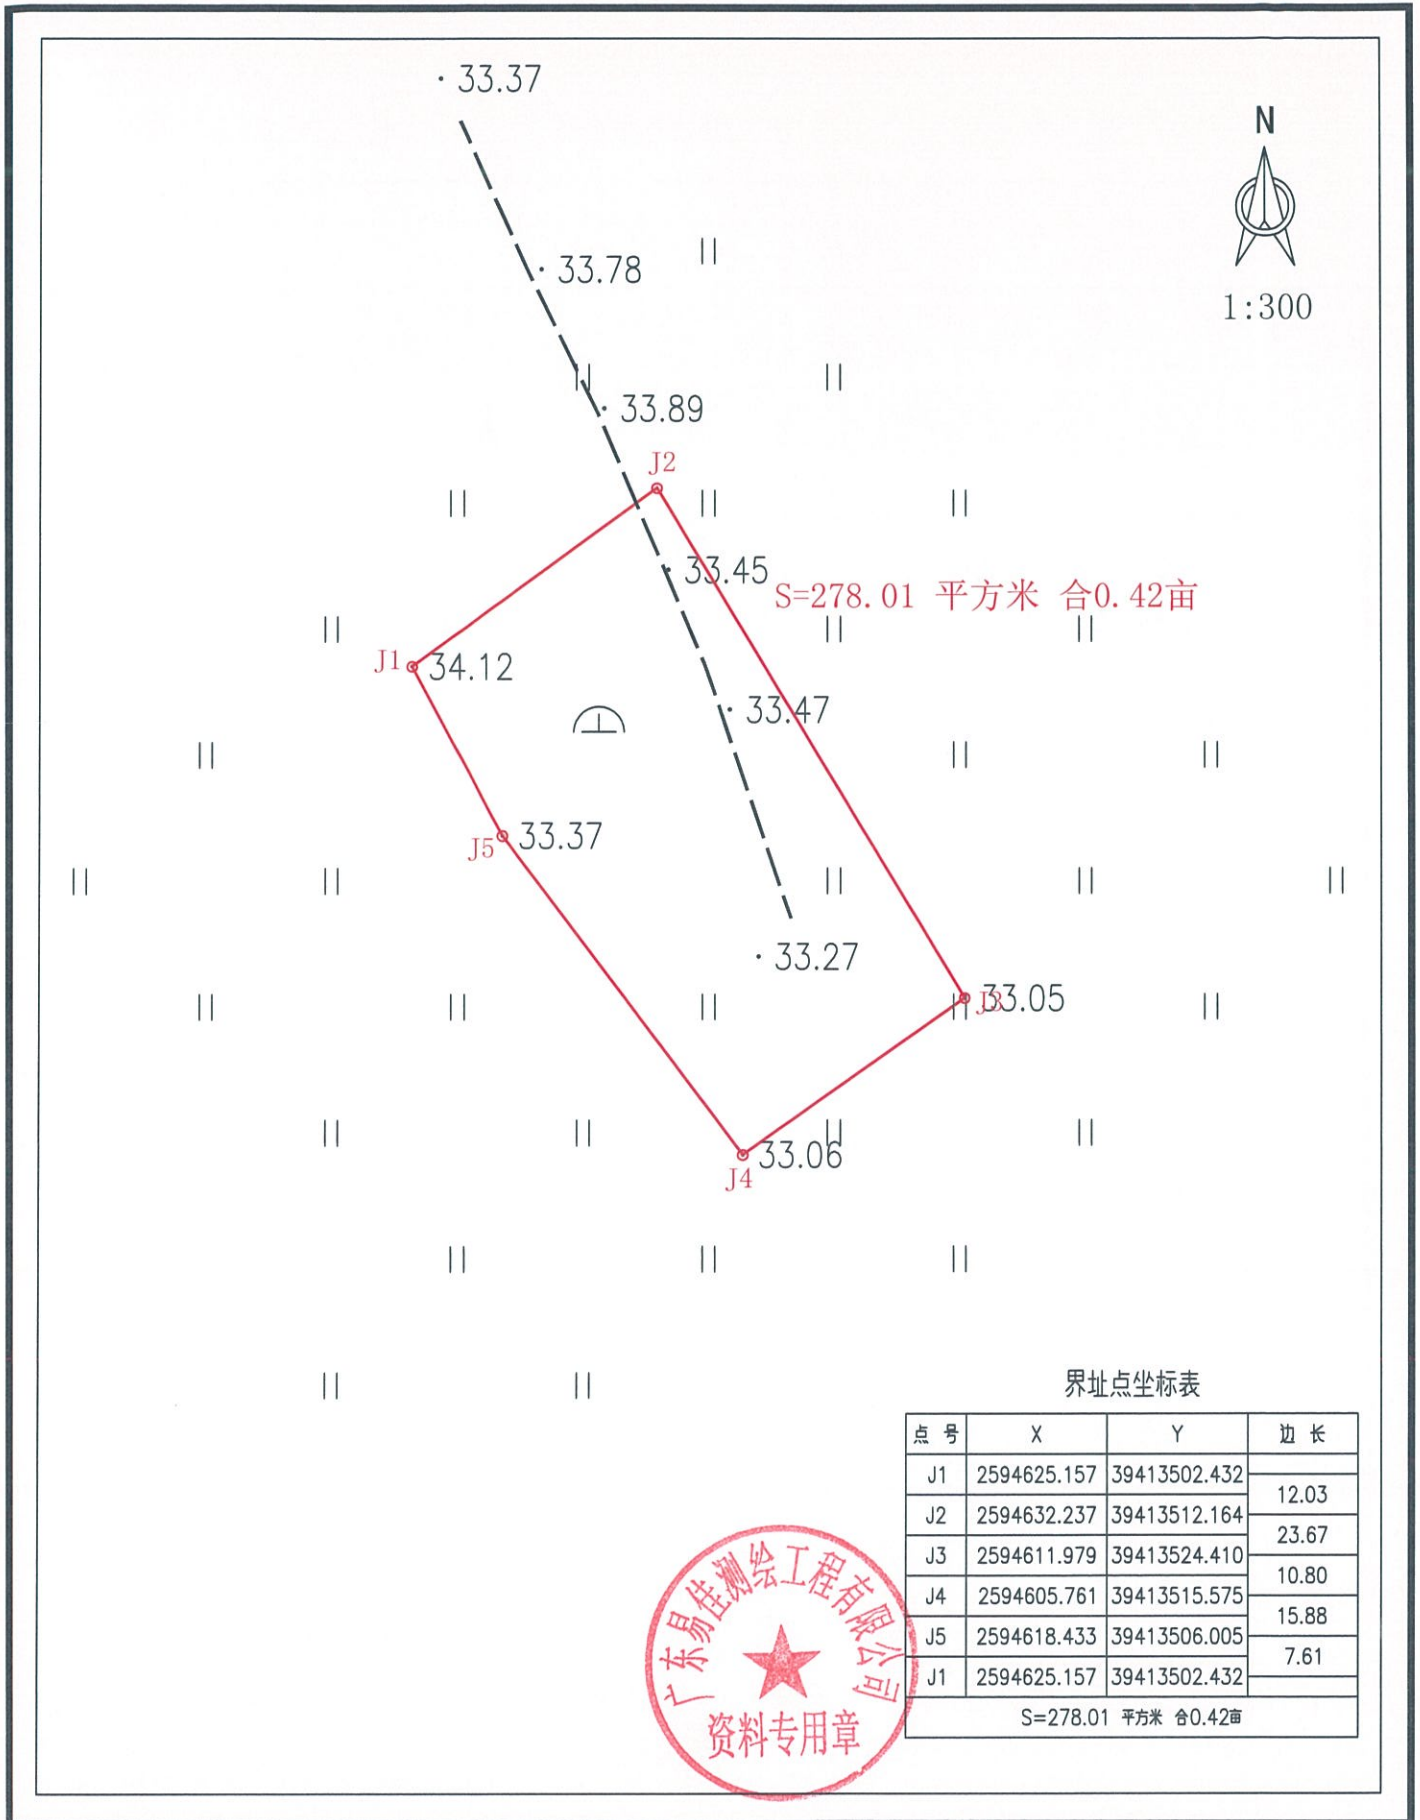

揭西县棉湖革命烈士纪念碑划定保护宗地图

界址点坐标表

点号	X	Y	边长
J1	2594625.157	39413502.432	12.03
J2	2594632.237	39413512.164	23.67
J3	2594611.979	39413524.410	10.80
J4	2594605.761	39413515.575	15.88
J5	2594618.433	39413506.005	7.61
J1	2594625.157	39413502.432	
S=278.01 平方米 合0.42亩			

广东易佳测绘工程有限公司

2024年11月制图。
2000国家大地坐标系。

绘图员：李锐聪
检查员：郑会坤