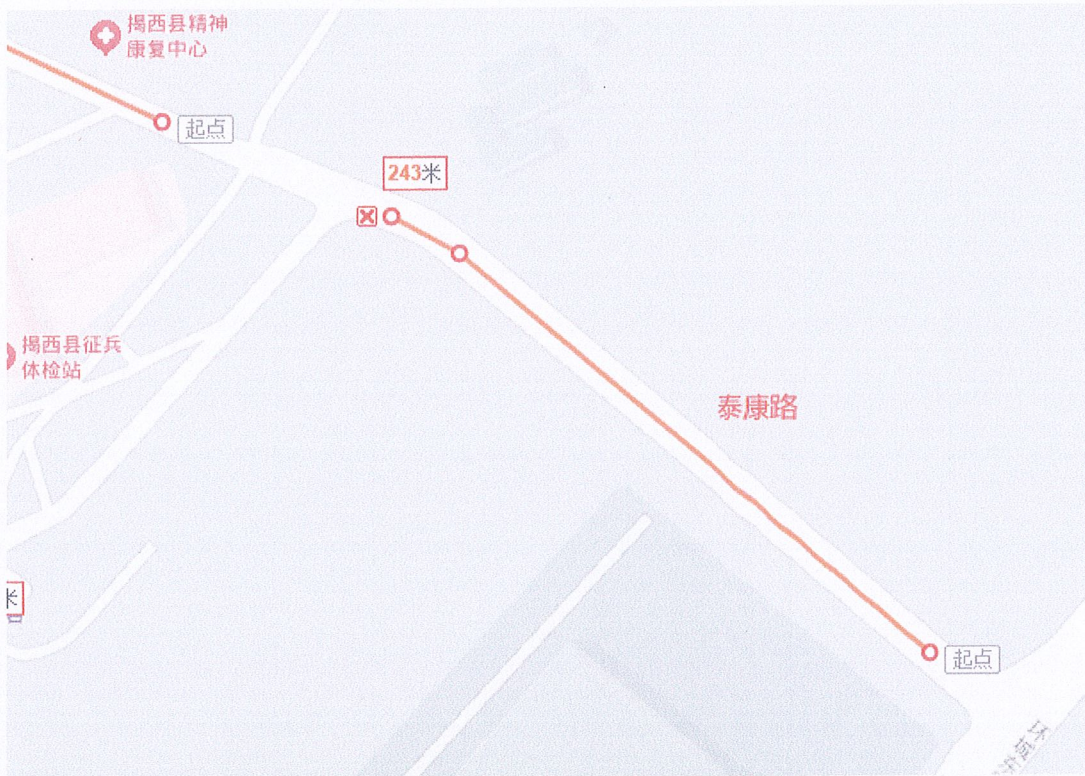

今日水印
相机真实可验
水印 PRXGLANAYUAWN4

施工地点：好日子广场（广场周边路段）

● 揭西县智慧停车建设项目
施工内容：施划路段勘察
拍摄时间：2025.05.22 11:26
天气：多云 30°C
地点：揭阳市·好日子广场好日子包记便利店

今日水印
相机 水印相机
防伪 L4XMEGHYCR1344

施工地点：新堤路（景江酒店至溪角学校路段）

施工地点：新广场横路（河婆文化广场周边路段）

施工地点：河山路（河山学校至军田居委南苑路段）

● 揭西县智慧停车建设项目
施工内容：施划路段勘察
拍摄时间：2025.05.22 11:54
天气：多云 31℃
地点：揭阳市·河山路

今日水印
相机真实可验
防伪 DLRE9QED2RKG6C

施工地点：新城西路（恒星财税至宇烨苑路段）

施工地点：党校路（恒健大药房至矿站宿舍路段）

● 揭西县智慧停车建设项目
施工内容：施划路段勘察
拍摄时间：2025.05.22 12:45
天气：多云 32°C
地点：揭阳市·党校路

今日水印
相机真实可验
防伪 UEK212WCX6P2WL

施工地点：新东路（公园至莱芙家纺路段）

施工地点：泰康路（白云山威灵药业有限公司旁路段）

● 揭西县智慧停车建设项目
施工内容：施划路段勘察
拍摄时间：2025.05.22 10:36
天气：晴 30°C
地点：揭阳市·泰康路

白水印
相机真实可验
NO. 32NGABREC3CK2H

施工地点：揭西碧桂园（碧桂园小区前路段）

施工地点：大庙路（合创广告至裕森多肉花卉基地路段）

施工地点：新山二路（宏发糖烟酒门市至市建混凝土厂路段）

施工地点：新城路（鸿星商行至溪角文化中心路段）

揭西县智慧停车建设项目
施工内容：施划路段勘察
拍摄时间：2025.05.23 13:25
天气：阴 29°C
地点：揭阳市·新城路

今日水印
相机 真实可信
防伪 XH1WIKW2LAPU31U